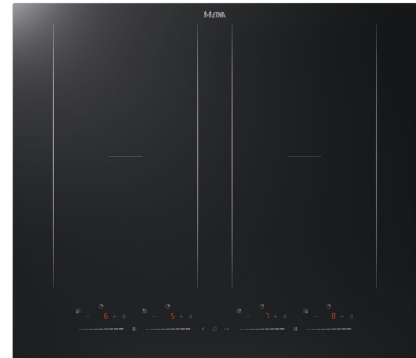

Etna KIF5462ZT

Fabrikant: Etna
Model: KIF5462ZT
Beschikbaarheid: 1-3 werkdagen

€499,00
Excl BTW: €412,40

Met de **Etna KIF5462ZT inductiekookplaat** breng je geavanceerde kooktechnologie en gebruiksgemak naar jouw keuken. Deze compacte, maar krachtige kookplaat is perfect voor elke thuishok die wil genieten van professionele kookresultaten.

Kenmerken van de Etna KIF5462ZT

- Krachtige prestaties: Vier krachtige octavormige kookzones met elk 3300 watt, perfect voor snelle en gelijkmatige verwarming.
- Flexibele kookopties: Koppelbare zones aan zowel de linker- als rechterzijde voor extra groot kookoppervlak, ideaal voor grotere pannen of speciale gerechten.
- Gebruiksvriendelijke sliderbediening: Directe controle over elke zone zonder voorafgaande selectie, voor snel en efficiënt koken.
- Innovatieve functies: Met warmhoudfunctie om gerechten op de perfecte temperatuur te houden en een pauzefunctie voor maximale controle tijdens het koken.

Aansluiting	
Aansluitwaarde	7400 W
Lengte aansluitsnoer	150 cm
Technisch	
Energiesoort	Elektriciteit
Design	
Basiskleur	Zwart
Commerciële kleurnaam	Zwart
Specificaties	
Aantal kookzones	4
Positie 1e kookzone	Linksvoor
Positie 2e kookzone	Linksachter
Positie 3e kookzone	Rechtsvoor
Positie 4e kookzone	Rechtsachter
Soort 1e kookzone	Inductie
Soort 2e kookzone	Inductie
Aantal flexibele kookzones	2
Soort 3e kookzone	Inductie
Aantal kookzones met booster	4
Soort 4e kookzone	Inductie
Flexinductie	Ja
Timer	Ja
Koppelbare zone	2
Vermogen 1e kookzone	3300 W
Vermogen 2e kookzone	3300 W
Vermogen 3e kookzone	3300 W
Aantal vermogensstanden	10
Vermogen 4e kookzone	3300 W