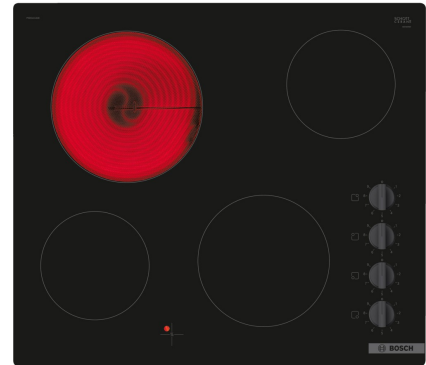

Bosch PKE611CA3E

Fabrikant: Bosch
Model: PKE611CA3E
Beschikbaarheid: 1-3 werkdagen

€402,00
Excl BTW: €332,23

Ontdek het gemak van de Bosch PKE611CA3E keramische kookplaat, die niet alleen het koken vereenvoudigt, maar ook het schoonmaken een fluitje van een cent maakt. Met zijn strakke zwarte design en intuïtieve opbouwknoppen kun je moeiteloos de gewenste kookstand instellen. Deze kookplaat is uitgerust met vier kookzones, waaronder een extra grote zone van 210 mm met een vermogen van 2200 W en twee reguliere zones van 145 mm met elk 1200 W, zodat je voor elk gerecht de juiste hitte hebt. De grote zone van 180 mm en 2000 W is perfect voor grotere pannen. De LED-indicatoren en de restwarmte-indicator verhogen de veiligheid in gebruik, terwijl het frameloze glaskeramiek design zorgt voor een naadloze integratie in je keuken. Met een breedte van 60 cm past deze kookplaat in de meeste standaard keukenopstellingen. De Bosch PKE611CA3E is een elektrische kookplaat die een aangesloten lading van 6600 W levert, met negen vermogensniveaus voor precieze controle over je kookproces. De installatie is eenvoudig dankzij de duidelijke instructies en de standaard afmetingen van het installatie compartiment. Kortom, deze kookplaat biedt je de perfecte combinatie van stijl, prestatie en gebruiksgemak.